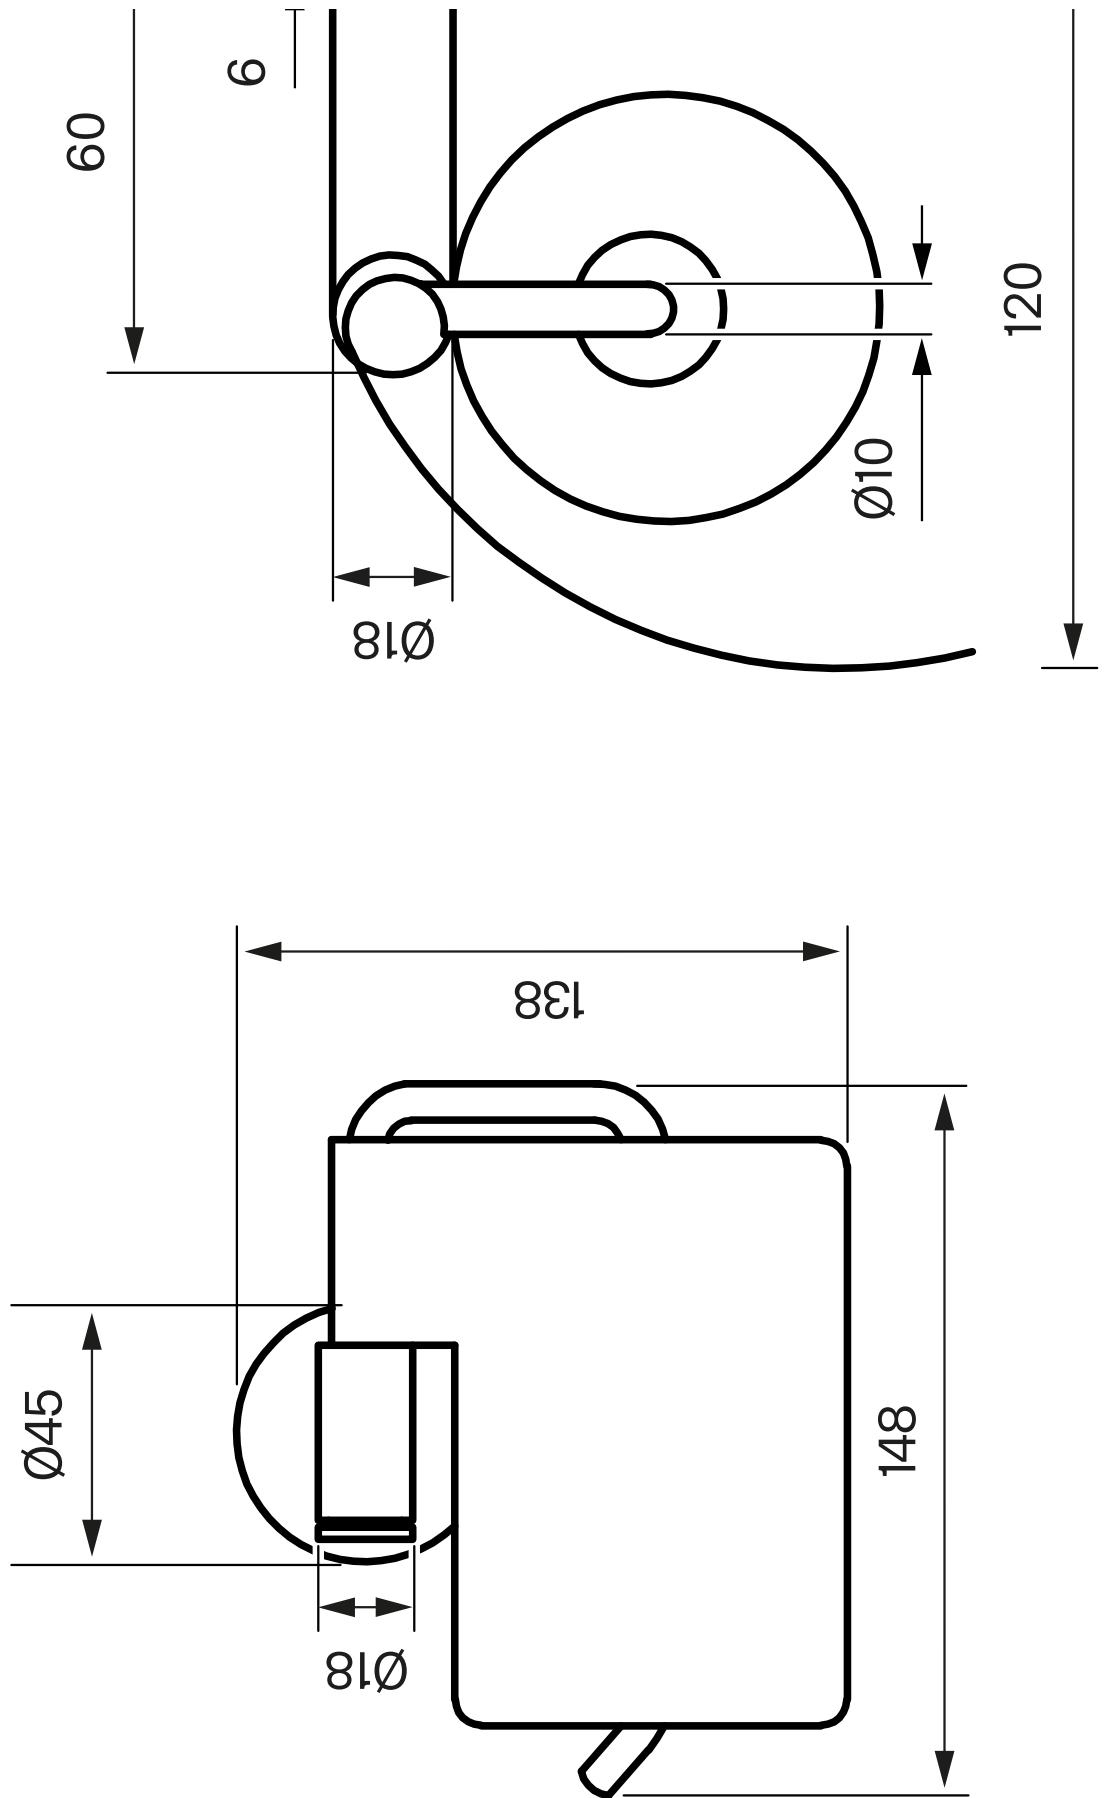

Toalettpappershållare.

Rengöring

Dimensioner/Vikt

Produkt - Bredd - 148 mm
Produkt - Djup - 120 mm
Produkt - Höjd - 138 mm

Tapwell

Ritning - PDF

Tapwell

Sprängskiss

1. Screw plug Ø6 x 30 mm
2. Wall mount Ø34,6 x 29,5 mm
3. Screw M4 x 35 mm
4. Plate Ø45 x 6 mm
5. Screw M4 x 10 mm
6. Seal plate
7. Cylinder Ø18 x 46,8 mm
8. Allan screw M5 x 8 mm
9. Holder
10. Gasket Ø10 x Ø6 x 2 mm
11. Gasket Ø12 x Ø8 x 2 mm
12. Lid
13. Cylinder Ø18 x 31,3 mm
14. Insert Ø14,7 x 12,7 x 1 mm
15. Allan screw M5 x 25 mm
16. Cover cap Ø18 x 11,2 mm