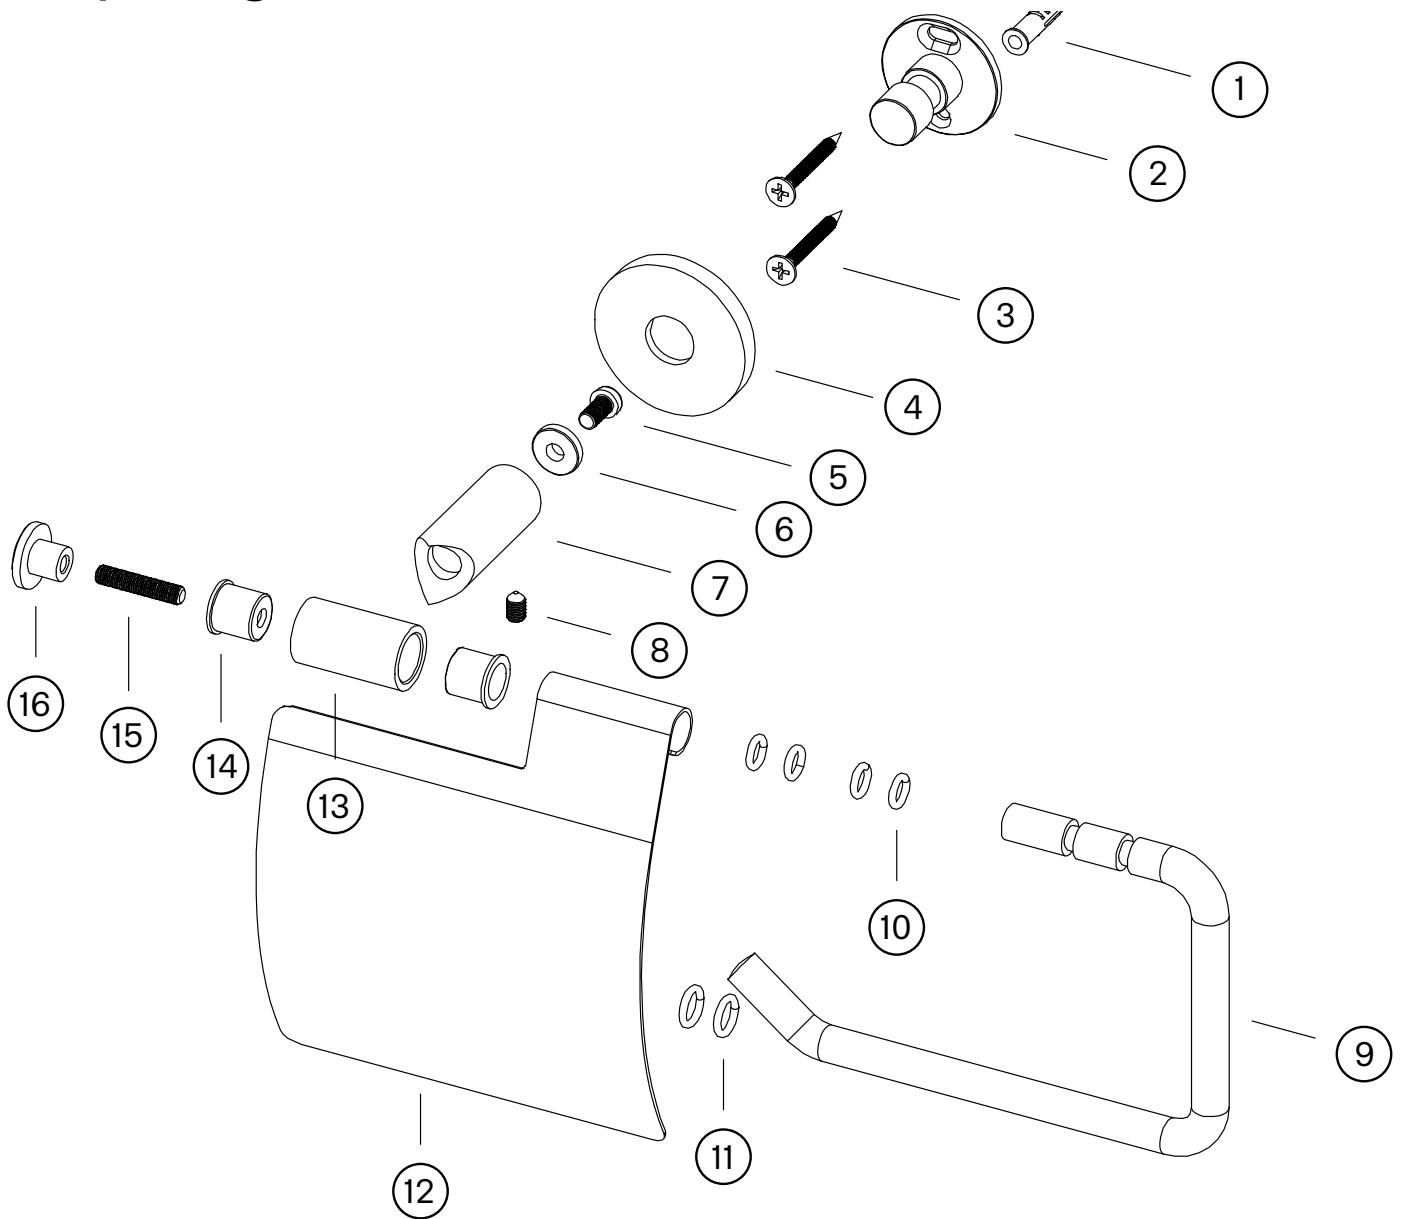

Toalettpappershållare.

Rengöring

Dimensioner/Vikt

Produkt - Bredd - 148 mm
Produkt - Djup - 120 mm
Produkt - Höjd - 138 mm

Tapwell

Ritning - PDF

Tapwell

Sprängskiss

1. Screw plug Ø6 x 30 mm
2. Wall mount Ø34,6 x 29,5 mm
3. Screw M4 x 35 mm
4. Plate Ø45 x 6 mm
5. Screw M4 x 10 mm
6. Seal plate
7. Cylinder Ø18 x 46,8 mm
8. Allan screw M5 x 8 mm
9. Holder
10. Gasket Ø10 x Ø6 x 2 mm
11. Gasket Ø12 x Ø8 x 2 mm
12. Lid
13. Cylinder Ø18 x 31,3 mm
14. Insert Ø14,7 x 12,7 x 1 mm
15. Allan screw M5 x 25 mm
16. Cover cap Ø18 x 11,2 mm